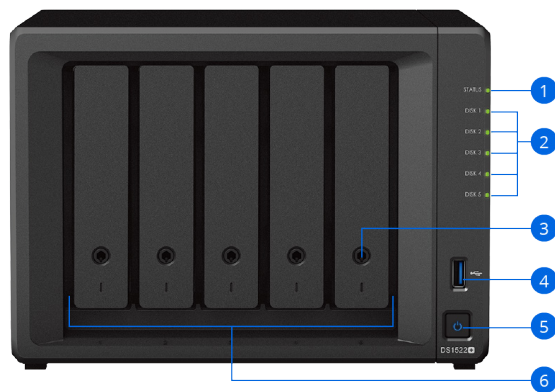

Vista geral do hardware

Parte frontal