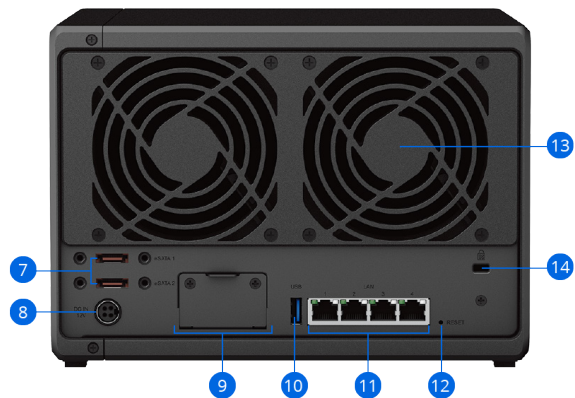

Parte posterior

1	Indicador de estado	2	Indicadores de estado da unidade	3	Bloqueios dos tabuleiros de unidade	4	Porta USB 3.2 de 1.ª geração
5	Botão e indicador de alimentação	6	Tabuleiros de unidades	7	Portas de expansão	8	Porta de alimentação
9	Ranhura de atualização de rede	10	Porta USB 3.2 de 1.ª geração	11	Portas RJ-45 de 1 GbE	12	Botão de reposição
13	Ventoinhas	14	Ranhura de segurança Kensington				

Especificações técnicas

Hardware

CPU	AMD Ryzen™ R1600 dual-core (4-thread) de 2,6 GHz, clock máximo em boost de até 3,1 GHz
Motor de encriptação por hardware	AES-NI
Memória	8 GB DDR4 ECC SODIMM (expansível até 32 GB)
Tipos de unidade compatíveis	• 5 x HDD/SSD SATA de 3,5" ou 2,5" (unidades não incluídas) • 2 x SSD M.2 NVMe de 2280 (unidades não incluídas) • A Synology apenas garante funcionalidade, fiabilidade e desempenho completos para as unidades Synology enumeradas na lista de compatibilidade⁶
Unidades com capacidade Hot-Swap	Sim
Portas externas	• 2 portas USB 3.2 de 1.ª geração • 2 portas de expansão (eSATA)
Formato	Secretária
Dimensões (A x L x P)	166 x 230 x 223 mm
Peso	2,7 kg
Portas LAN	4 RJ-45 de 1 GbE
Reativação por LAN/WAN	Sim
Expansão da rede	Suporta o módulo de atualização de rede RJ-45 de 10 GbE E10G22-T1-Mini²
Ligar/desligar por agendamento	Sim
Ventoinhas do sistema	2 x (92 x 92 x 25mm)
Tensão de alimentação de entrada CA	100 V a 240 V CA
Frequência da tensão	50/60 Hz, monofásica
Ambiente de funcionamento	• Temperatura: 0 °C a 40 °C (32 °F a 104 °F) • Humidade relativa: 5% a 95% de HR
Ambiente de armazenamento	• Temperatura: -20 °C a 60 °C (-5 °F a 140 °F) • Humidade relativa: 5% a 95% de HR
Altitude máxima de funcionamento	5 000 m (16 400 pés)